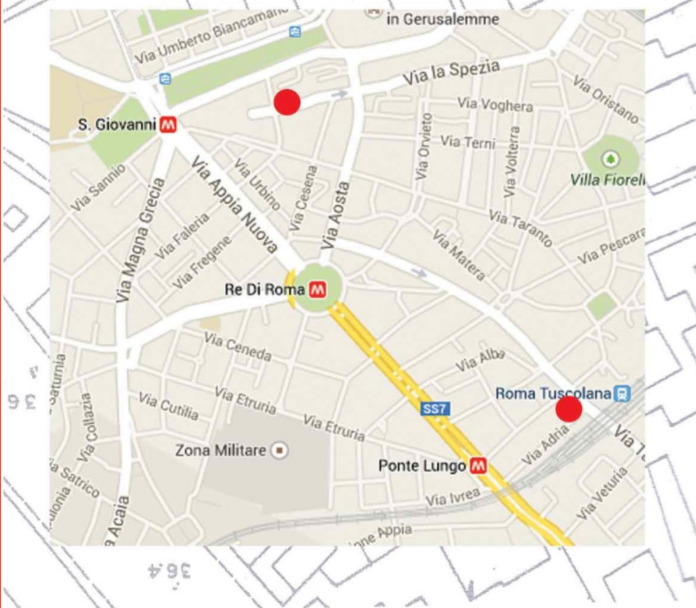

DOVE SIAMO

Sede CENTRALE via Tuscolana, 208 Roma
06 121123005

Metro A - Fermata Ponte Lungo
FS Stazione Tuscolana
Autobus: 16 - 85 - 412 - 665 - 671

Sede SUCCURSALE via La Spezia, 21 Roma
06 121122140

Metro C - Fermata Piazza Lodi
Metro A - Fermata San Giovanni
Autobus: 16 - 81 - 85 - 87 - 412 - 665

RMPC48000P@istruzione.it

www.liceorussellroma.edu.it
orientamentoinentrata@liceorussellroma.it

REFERENTE PER L'ORIENTAMENTO:

PROF.SSA P. CAROPPI